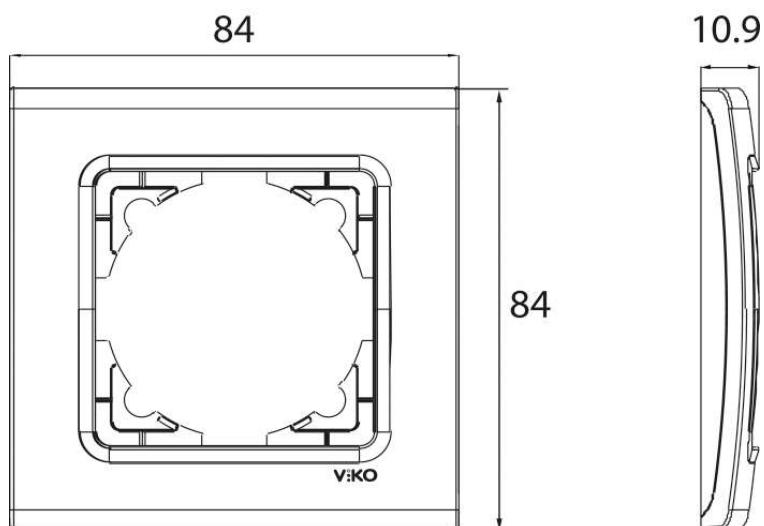

KARTA KATALOGOWA

Dane podstawowe:

Nazwa: **RAMKA 1-KROTNA**
Producent: **Panasonic**
Seria: **LINNERA S**
Nr katalogowy: **91480001**
Kolor: **biały**

Wymiary:

Element:

Materiał:

Opis:

Ramka