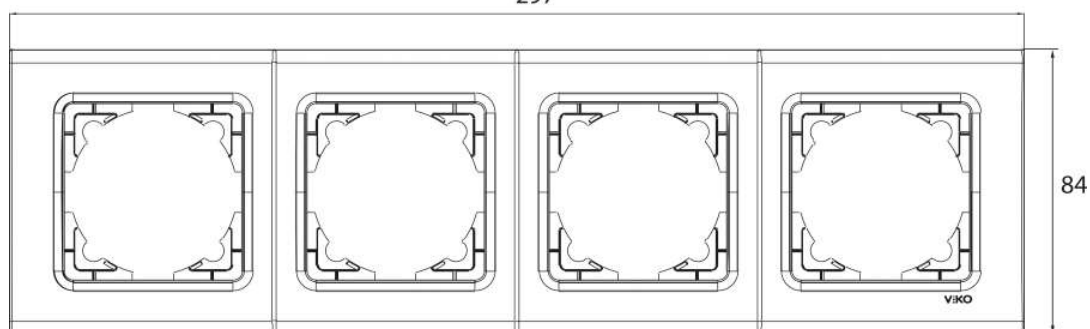

KARTA KATALOGOWA

Dane podstawowe:

Nazwa: **RAMKA 4-KROTNA**
Producent: **Panasonic**
Seria: **LINNERA S**
Nr katalogowy: **91480004**
Kolor: **biały**

Wymiary:

297

Element:

Materiał:

Opis:

Ramka

ABS

Materiał o błyszczącej powierzchni, antystatyczny, słabo kurczliwy – zachowuje wymiary.