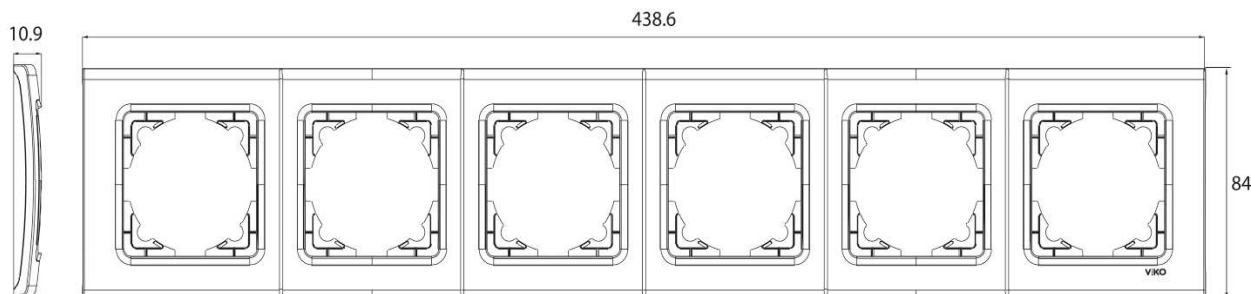

KARTA KATALOGOWA

Dane podstawowe:

Nazwa: **RAMKA 6-KROTNA**
Producent: **Panasonic**
Seria: **LINNERA S**
Nr katalogowy: **91480006**
Kolor: **biały**

Wymiary:

Element:

Materiał:

Opis:

Ramka