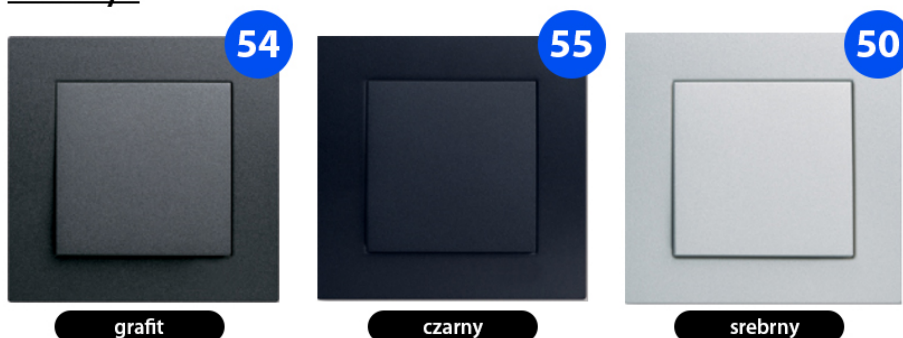

KARTA KATALOGOWA

Dane podstawowe:

Nazwa: **GNIAZDO HDMI**
Producent: **Panasonic**
Seria: **NOVELLA**
Nr katalogowy: **92547168M**
Kolor: **grafit**

54 – w przypadku zmiany koloru należy zmienić wyróżnione cyfry na cyfry odpowiadające docelowemu kolorowi zgodnie z informacją poniżej.

* Produkt bez ramki

Kolory:

<u>Element:</u>	<u>Materiał:</u>	<u>Opis:</u>
Pokrywa	ABS	Materiał o błyszczącej powierzchni, antystatyczny, słabo kurczliwy – zachowuje wymiary.