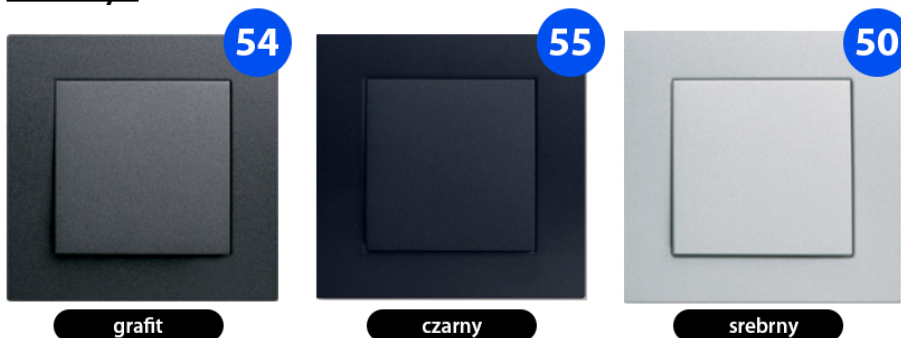

KARTA KATALOGOWA

Dane podstawowe:

Nazwa: **GNIAZDO KOMPUTEROWE
1xRJ45**

Producent: **Panasonic**

Seria: **NOVELLA**

Nr katalogowy: **92105432M**

Wkład keystone: **RJ45 (kategoria 5e)**

Kolor: **grafit**

54 – w przypadku zmiany koloru należy zmienić wyróżnione cyfry na cyfry odpowiadające docelowemu kolorowi zgodnie z informacją poniżej.

* Produkt bez ramki

Kolory:

<u>Element:</u>	<u>Materiał:</u>	<u>Opis:</u>
Pokrywa	ABS	Materiał o błyszczącej powierzchni, antystatyczny, słabo kurczliwy – zachowuje wymiary.
MODUŁ	POLIWĘGLAN	Materiału wysoce odpornego na temperaturę oraz o bardzo dobrych właściwościach mechanicznych